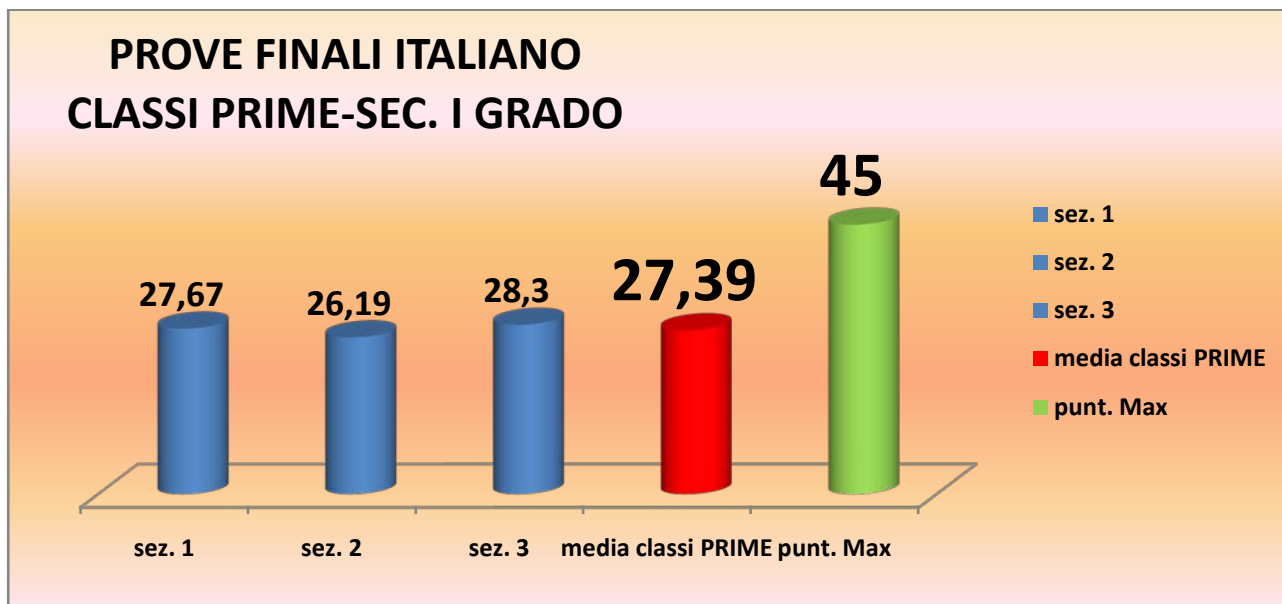

RILEVAZIONE ESITI E RESTITUZIONE GRAFICA
PROVE FINALI STRUTTURATE PER CLASSI PARALLELE
ITALIANO – SEC. I GRADO – A.S. 2018/2019

PROVE FINALI ITALIANO CLASSI TERZE-SEC. I GRADO

ESITI ISTITUTO PROVE FINALI ITALIANO SEC. I GRADO