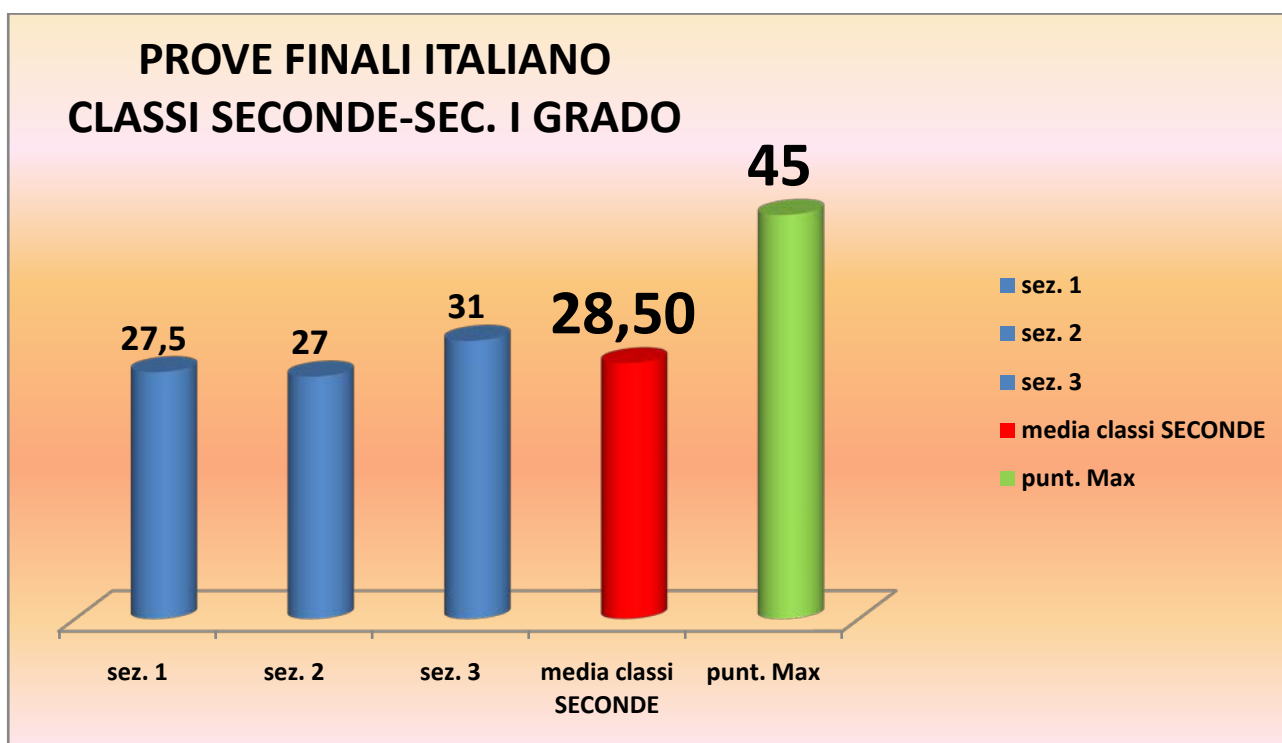

RILEVAZIONE ESITI E RESTITUZIONE GRAFICA
PROVE FINALI STRUTTURATE PER CLASSI PARALLELE
ITALIANO – SEC. I GRADO – A.S. 2018/2019

PROVE FINALI ITALIANO CLASSI TERZE-SEC. I GRADO

ESITI ISTITUTO PROVE FINALI ITALIANO SEC. I GRADO